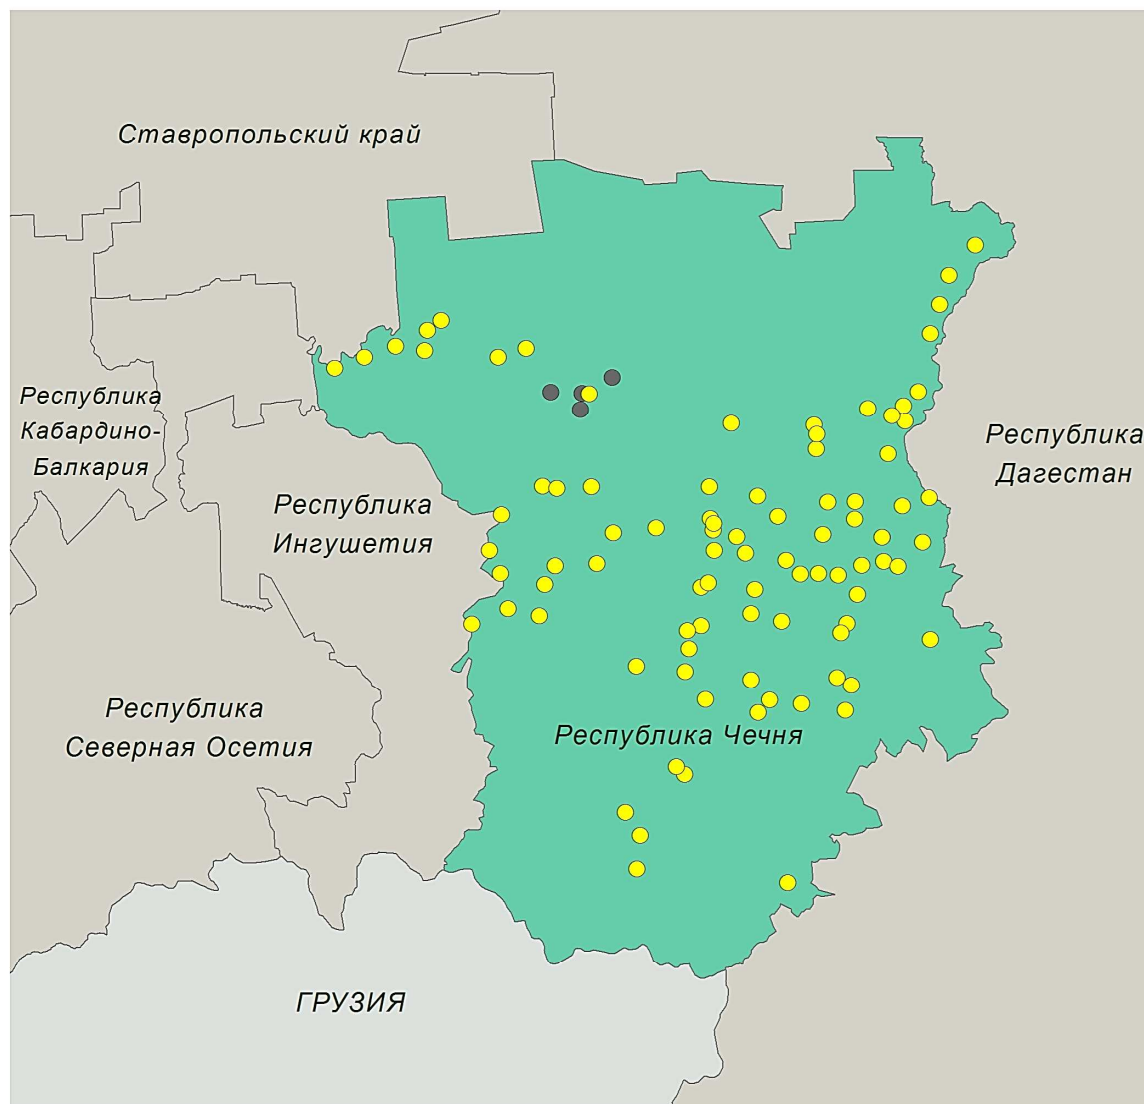

Неблагополучие по нодулярному дерматиту в 2015 г. - 2016 г.: Республика Чечня

по данным МЭБ на 19.08.2016

● неблагополучные пункты по НД
(по данным МЭБ на 31.12.2015)

1. с. Калиновская
2. с. Новотерское
3. с. Кень-Юрт
4. с. Подгорное

● неблагополучные пункты по НД
(по данным МЭБ на 19.08.2016)

1. с. Шаами-Юрт	31. с. Серноводское	61. с. Аллерой
2. с. Новый-Шарой	32. с. Герменчук	62. с. Курчалой
3. с. Ачхой-Мартан	33. г. Шали	63. г. Аргун
4. с. Закан-Юрт	34. с. Мескер-Юрт	64. с. Хиди-Хутор
5. с. Катыр-Юрт	35. с. Сержень-Юрт	65. с. Регита
6. с. Бамут	36. с. Новые-Атаги	66. с. Кокадой
7. ст. Первомайская	37. пгт. Чири-Юрт	67. с. Ведучи
8. с. Беркат-Юрт	38. с. Дуба-Юрт	68. с. Гухой
9. п. Примыкание	39. с. Белгатой	69. с. Братское
10. с. Бердакел	40. ст. Шелковская	70. с. Гвардейское
11. с. Центора-Юрт	41. п. Старогладовская	71. с. Знаменское
12. с. Чечен-Аул	42. с. Коби	72. с. Бено-Юрт
13. п. Ильинское	43. ст. Гребенская	73. с. Махкеты
14. с. Октябрьское	44. с. Харьковское	74. с. Агишбатой
15. г. Грозный	45. ст. Каргалинская	75. с. Элистанжи
16. п. Мелчу-Хе	46. ст. Старощедринская	76. с. Дышни-Ведено
17. с. Шуани	47. ст. Дубовская	77. с. Хаттуни
18. с. Брагуны	48. ст. Новощедринская	78. с. Эрсеной
19. с. Кади-Юрт	49. ст. Червленная	79. с. Агишты
20. ООО Лидер	50. ст. Курдюковская	80. с. Алхан-Кала
21. с. Джалка	51. ст. Шелкозаводская	81. с. Старые Атаги
22. пгт. Ойсхара	52. с. Улус-Керт	82. с. Радужное
23. с. Бильгой-Юрт	53. с. Гуш-Керт	83. с. Побединское
24. п. Нойбера	54. с. Шатой	84. с. Петропавловское
25. с. Азамат-Юрт	55. с. Цоцин-Юрт	85. с. Кенхи
26. с. Иласхан-Юрт	56. с. Бачи-Юрт	86. ст. Ищерская
27. с. Комсомольское	57. с. Джугурты	87. ст. Наурская
28. г. Гудермес	58. с. Майртуп	88. ст. Калиновская
29. с. Энгель-Юрт	59. с. Гелдаген	89. с. Рубежное
30. ст. Ассиновская	60. с. Центарой	90. ст. Мекенская