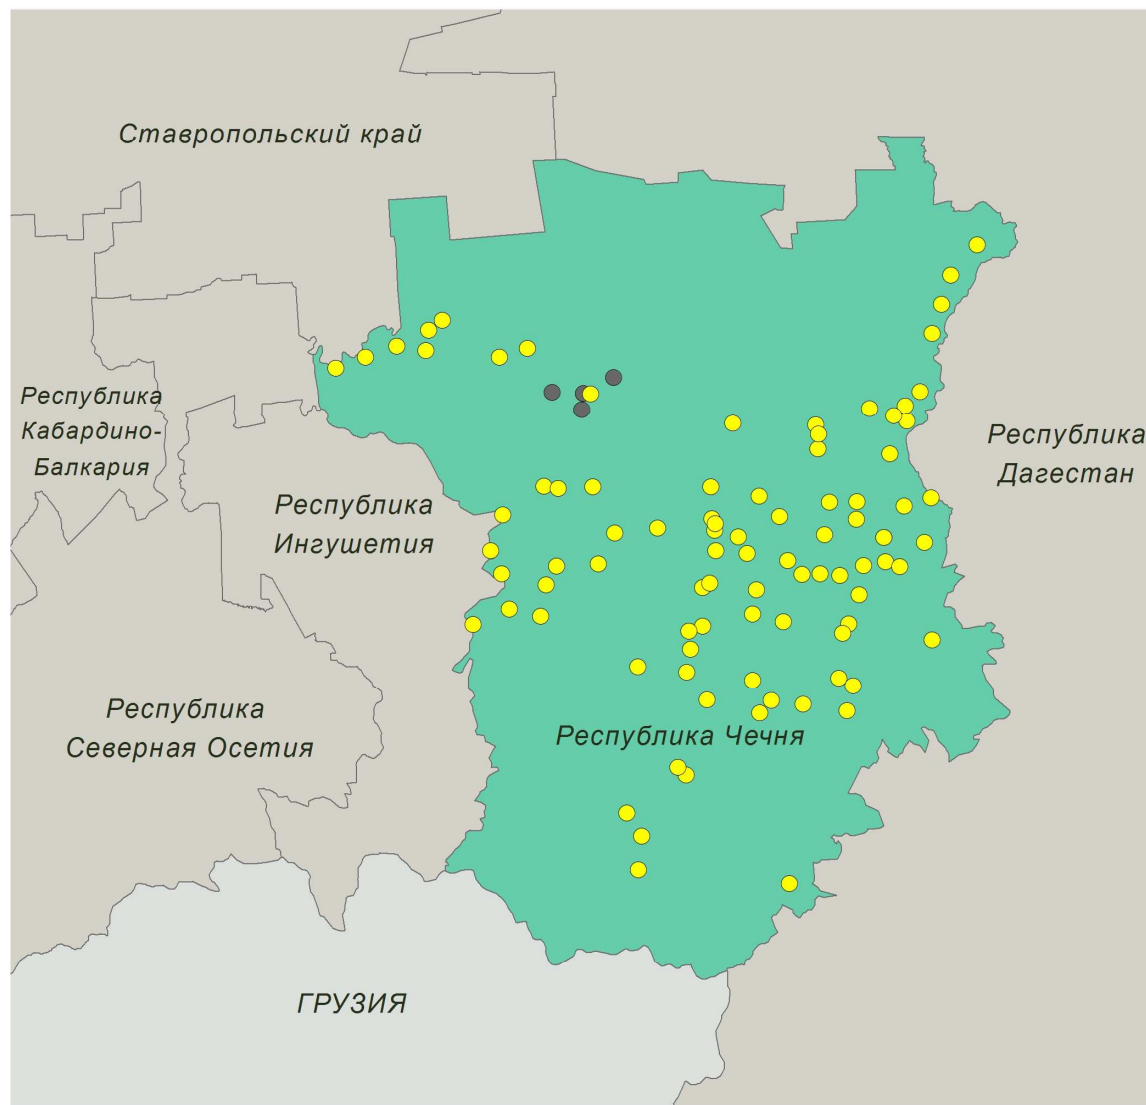

# Неблагополучие по нодулярному дерматиту в 2015 г. - 2016 г.: Республика Чечня

по данным МЭБ на 26.08.2016

● неблагополучные пункты по НД  
(по данным МЭБ на 31.12.2015)

1. с. Калиновская
2. с. Новотерское
3. с. Кень-Юрт
4. с. Подгорное