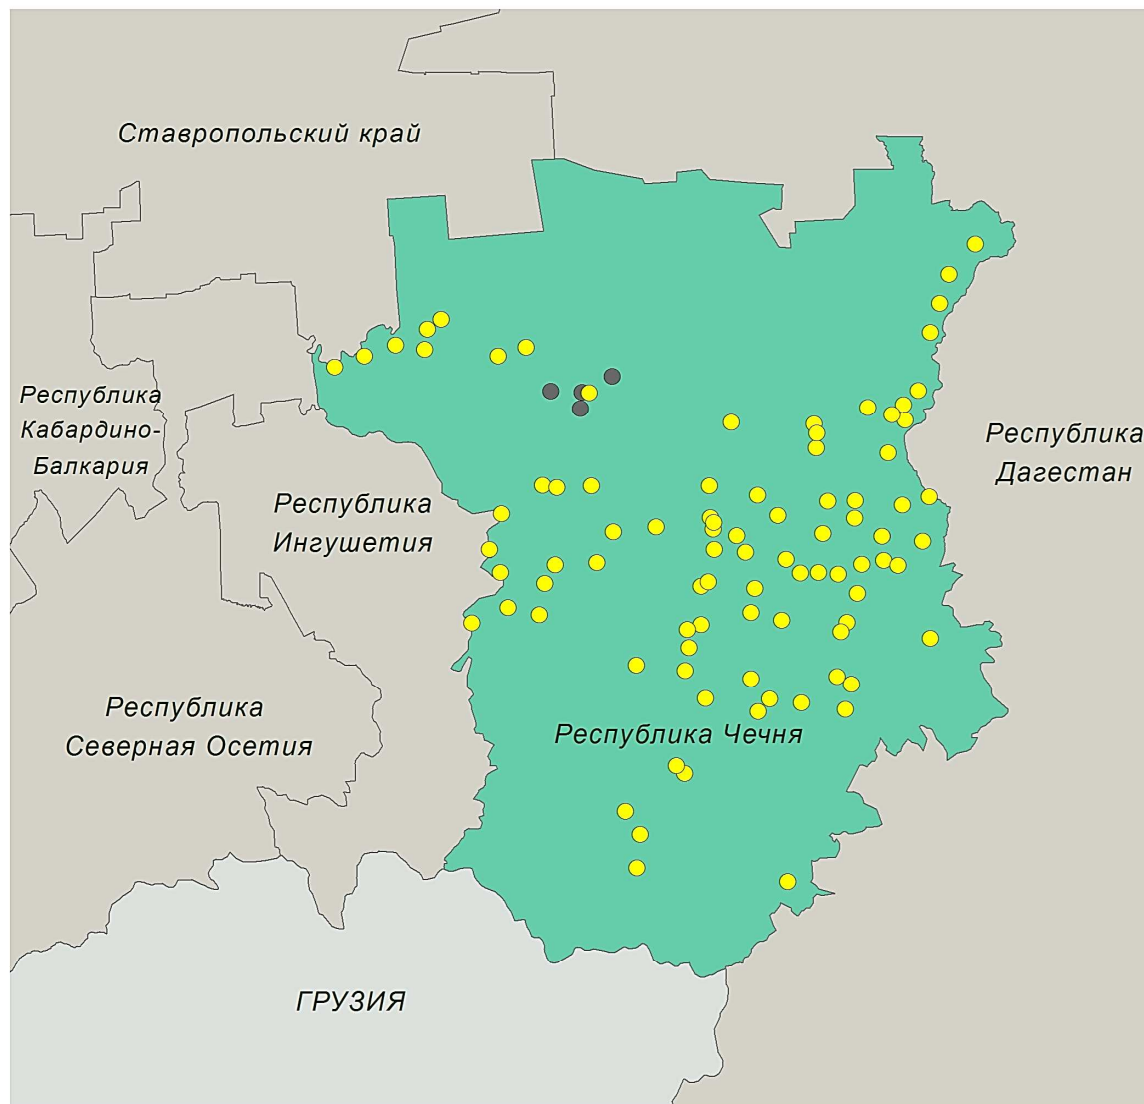

Неблагополучие по нодулярному дерматиту в 2015 г. - 2016 г.: Республика Чечня

по данным МЭБ на 10.10.2016

● неблагополучные пункты по НД
(по данным МЭБ на 31.12.2015)

1. с. Калиновская
2. с. Новотерское
3. с. Кень-Юрт
4. с. Подгорное